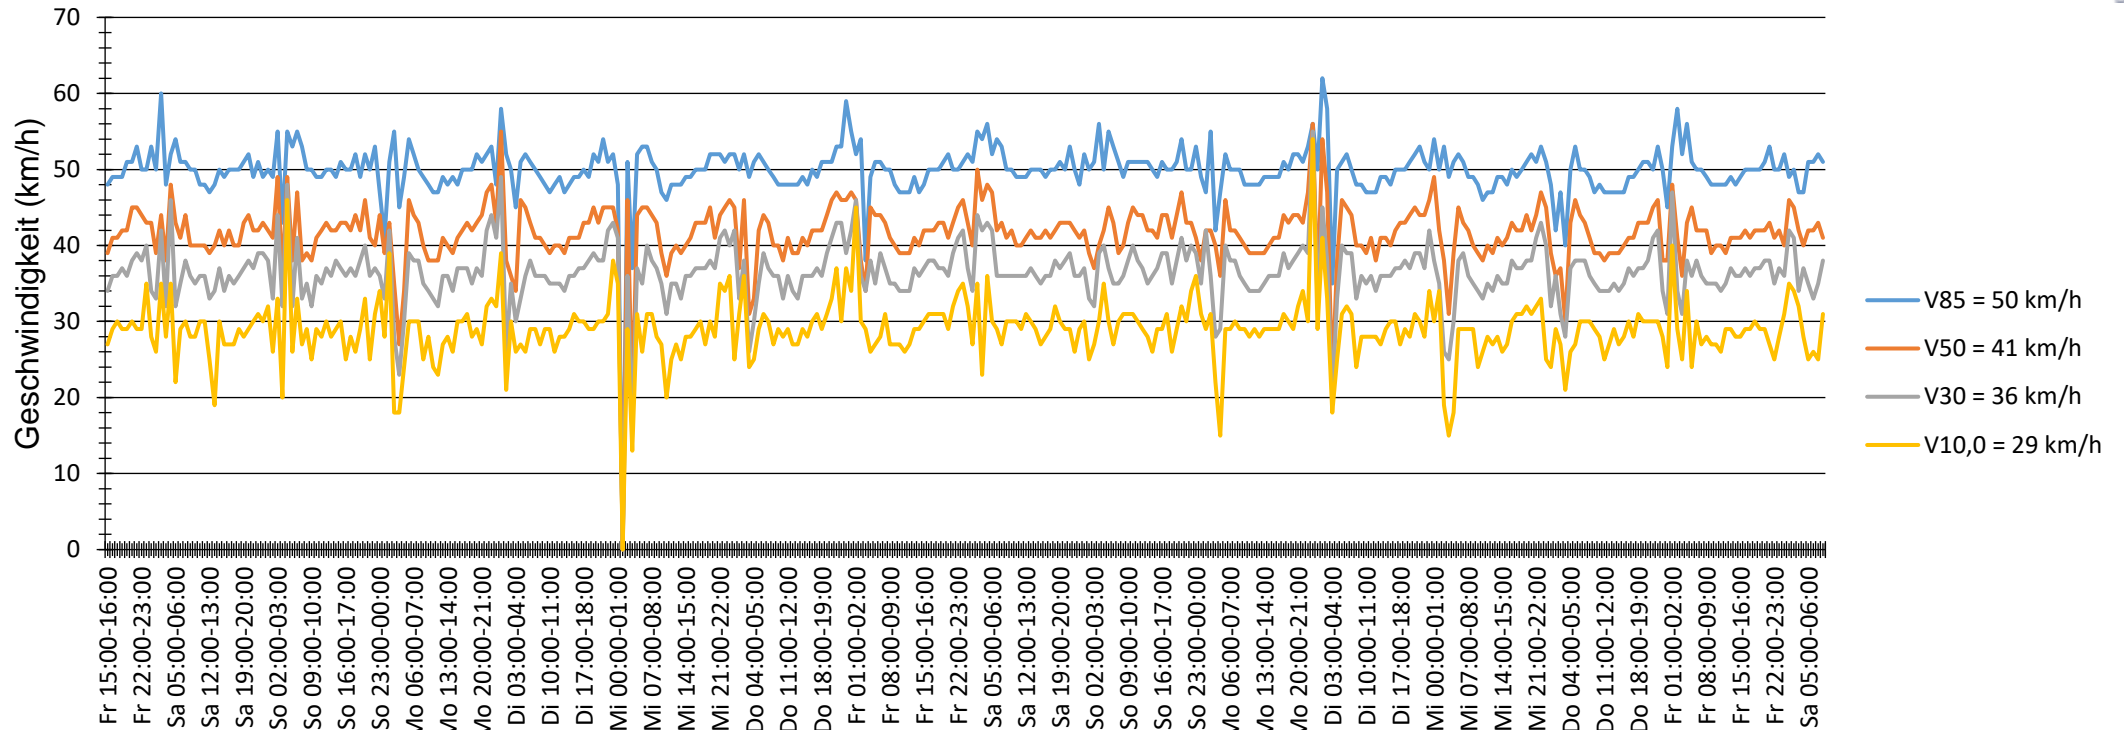

Verlauf V85, V50, V30

Auswertzeit	Freitag, 20. August 2021,15:00 - Samstag, 4. September 2021,09:00					
Tempolimit	50 km/h	Werte	Fahrzeuge	Vd[km/h]	Vmax[km/h]	V85 [km/h]
Geschwindigkeitsübertretung	11,92 %	134439	22693	40	93	50
DTV	1539					
DJV	561735					
Fahrtrichtung	Ankommend					
Bearbeiter:						
Kommentar:	Display					
Messort:	Schwarzenbach Str. (Höhe Schutzmauern)					
Ankommende Fahrzeuge Richtung:						
Abfahrende Fahrzeuge Richtung:						