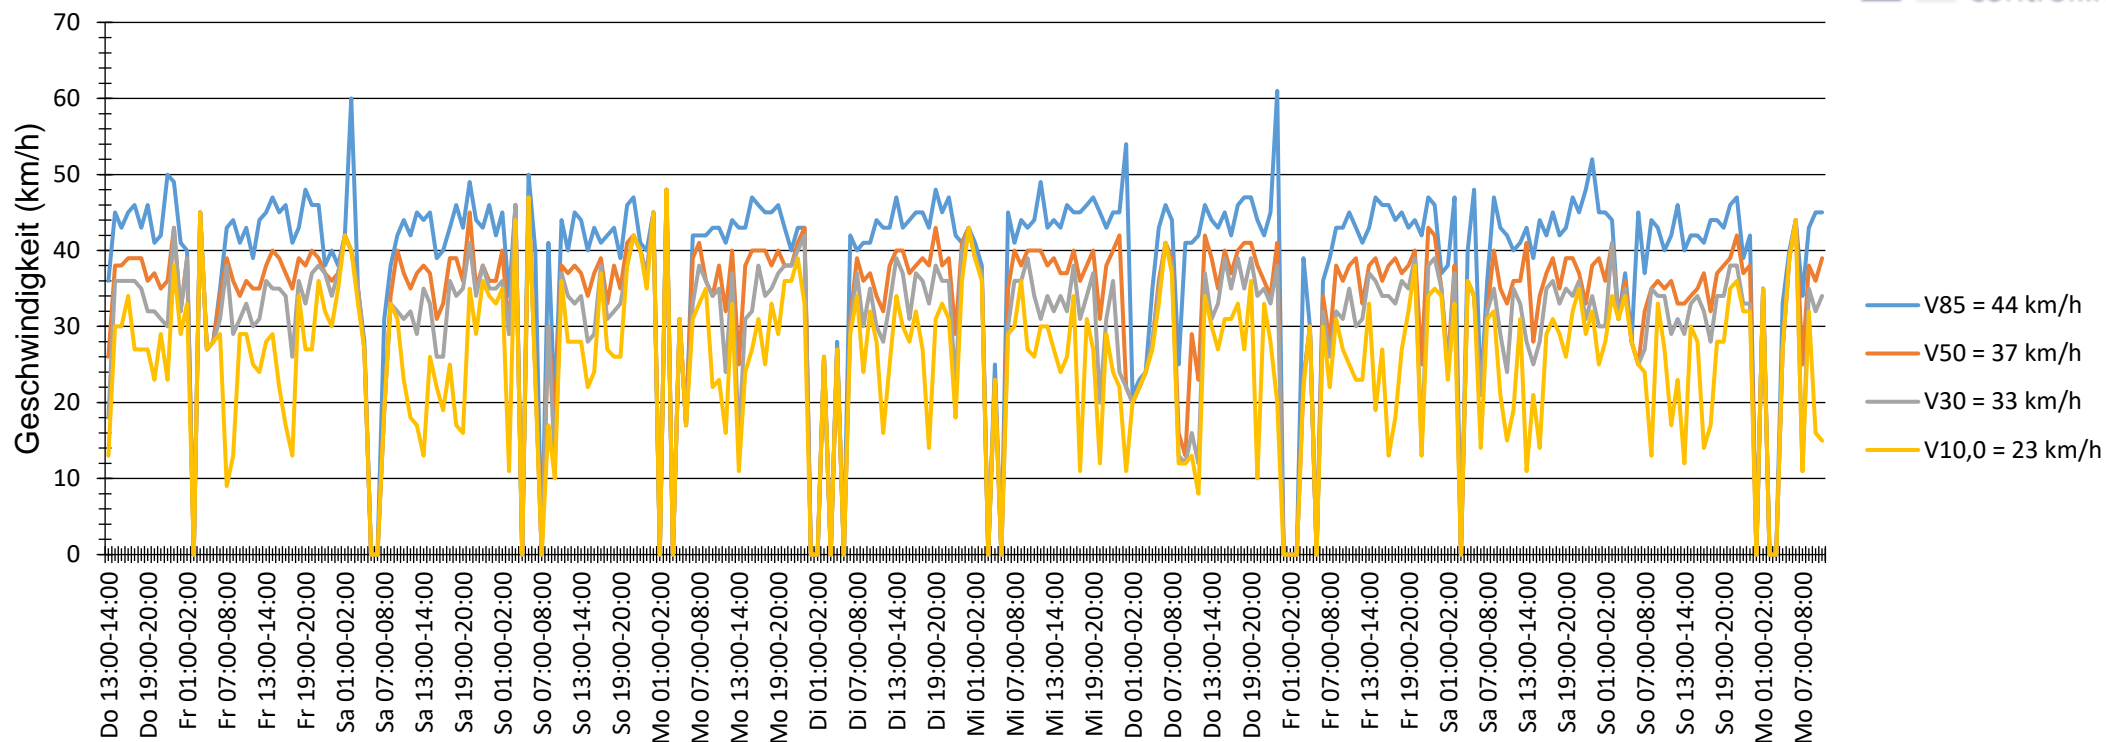

Verlauf V85, V50, V30

Auswertezeit	Donnerstag, 20. Juli 2023,13:00 - Montag, 31. Juli 2023,11:00					
Tempolimit	50 km/h	Werte	Fahrzeuge	Vd[km/h]	Vmax[km/h]	V85 [km/h]
Geschwindigkeitsübertretung	2,06 %	4669	731	36	64	44
DTV	67					
DJV	24455					
Fahrtrichtung	Ankommend					
Bearbeiter:	Podszus					
Kommentar:						
Messort:						
Ankommende Fahrzeuge Richtung:						
Abfahrende Fahrzeuge Richtung:						