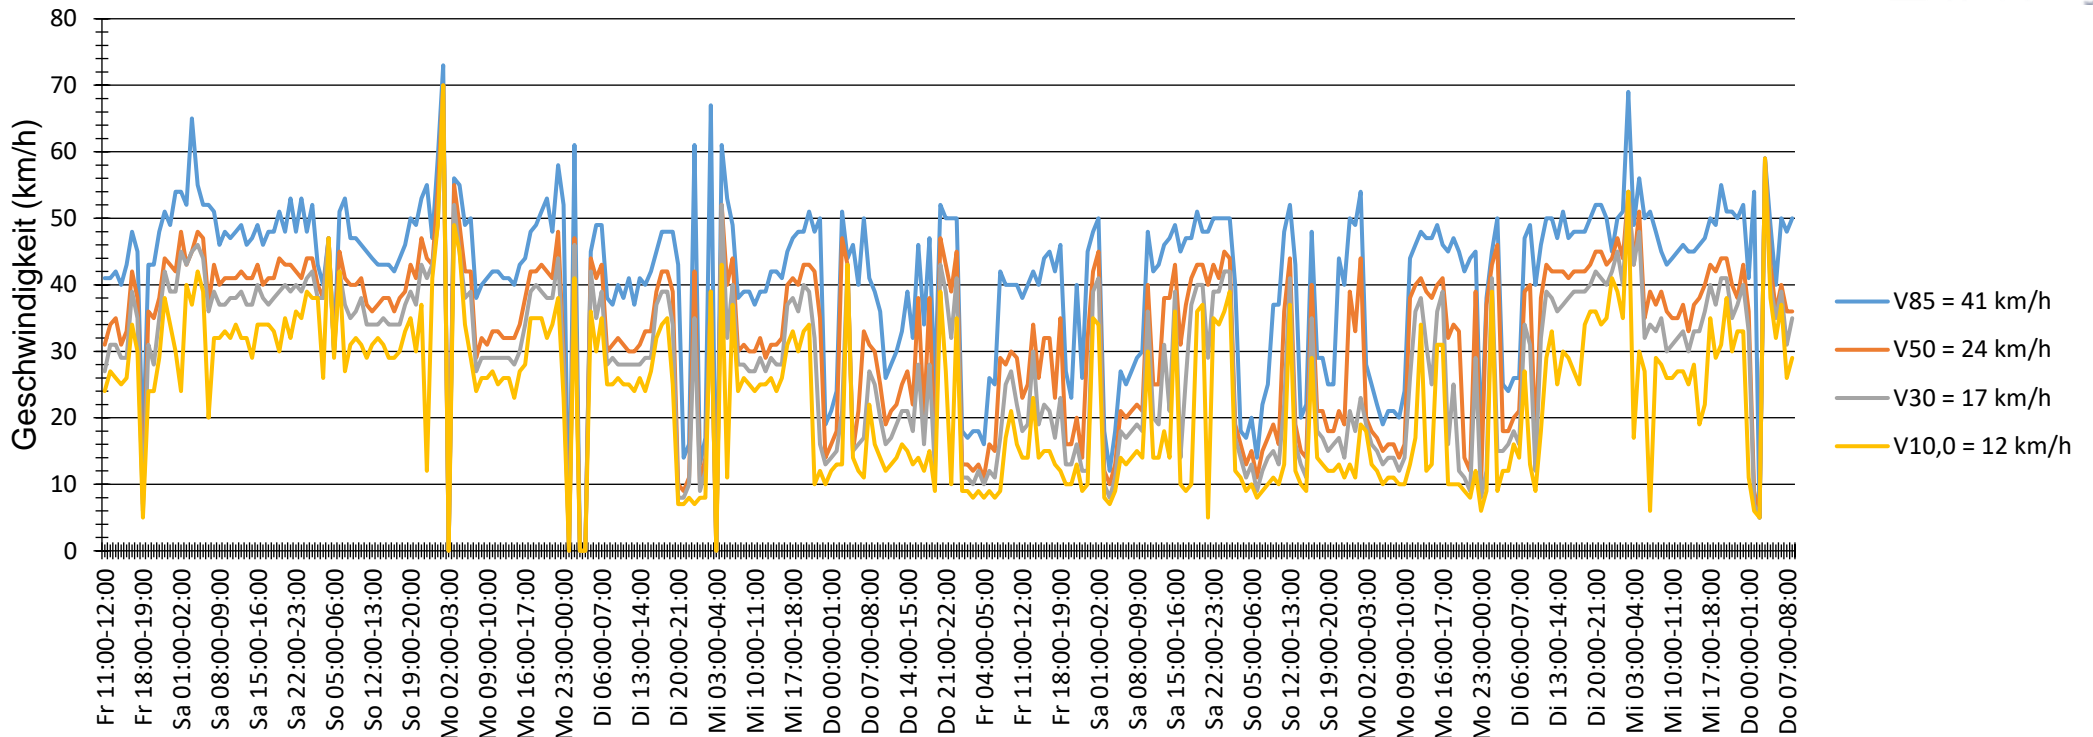

# Verlauf V85, V50, V30

<b>Auswertezeit</b> Freitag, 15. Dezember 2023,11:00 - Donnerstag, 28. Dezember 2023,09:00						
<b>Tempolimit</b>	30 km/h	<b>Werte</b>	<b>Fahrzeuge</b>	<b>Vd[km/h]</b>	<b>Vmax[km/h]</b>	<b>V85 [km/h]</b>
<b>Geschwindigkeitsübertretung</b>	35,90 %	53272	5856	26	99	41
<b>DTV</b>	453					
<b>DJV</b>	165345					
<b>Fahrtrichtung</b>	Ankommend					
<b>Bearbeiter:</b>	Podszus					
<b>Kommentar:</b>						
<b>Messort:</b>						
<b>Ankommende Fahrzeuge Richtung:</b>						
<b>Abfahrende Fahrzeuge Richtung:</b>						