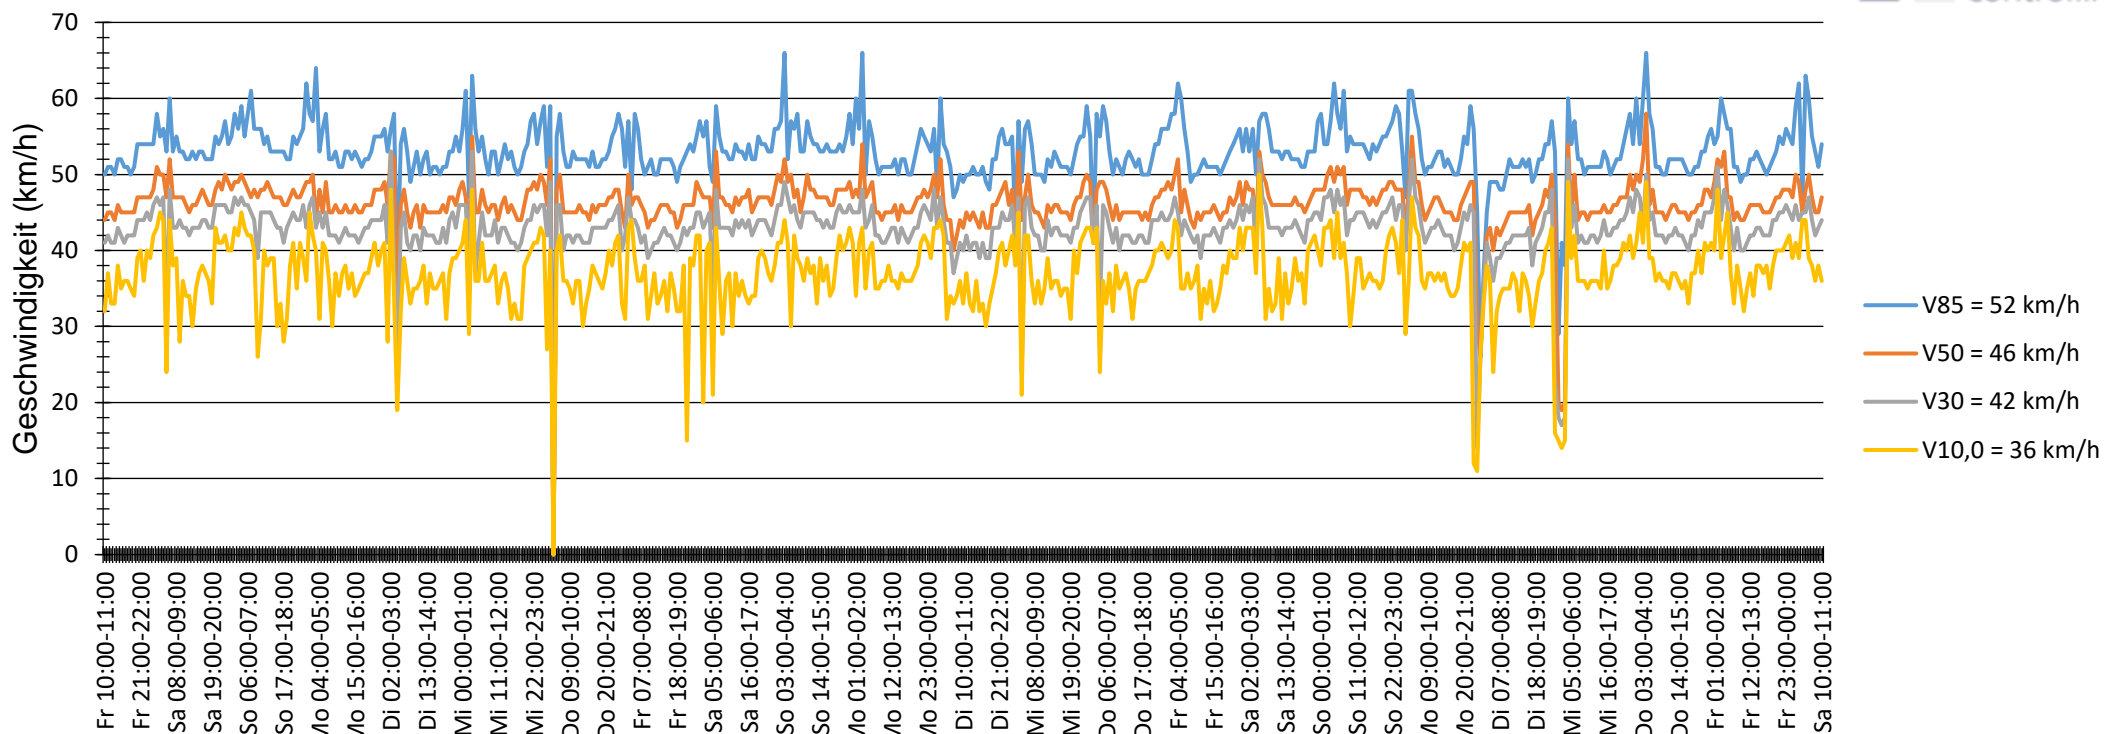

Verlauf V85, V50, V30

Auswertezeit	Freitag, 19. November 2021,10:00 - Samstag, 11. Dezember 2021,11:00					
Tempolimit	50 km/h	Werte	Fahrzeuge	Vd[km/h]	Vmax[km/h]	V85 [km/h]
Geschwindigkeitsübertretung	21,81 %	243901	45869	45	126	52
DTV	2081					
DJV	759565					
Fahrtrichtung	Ankommend					
Bearbeiter:						
Kommentar:	Display					
Messort:	Montanusstr. in RG Kreisel					
Ankommende Fahrzeuge Richtung:						
Abfahrende Fahrzeuge Richtung:						