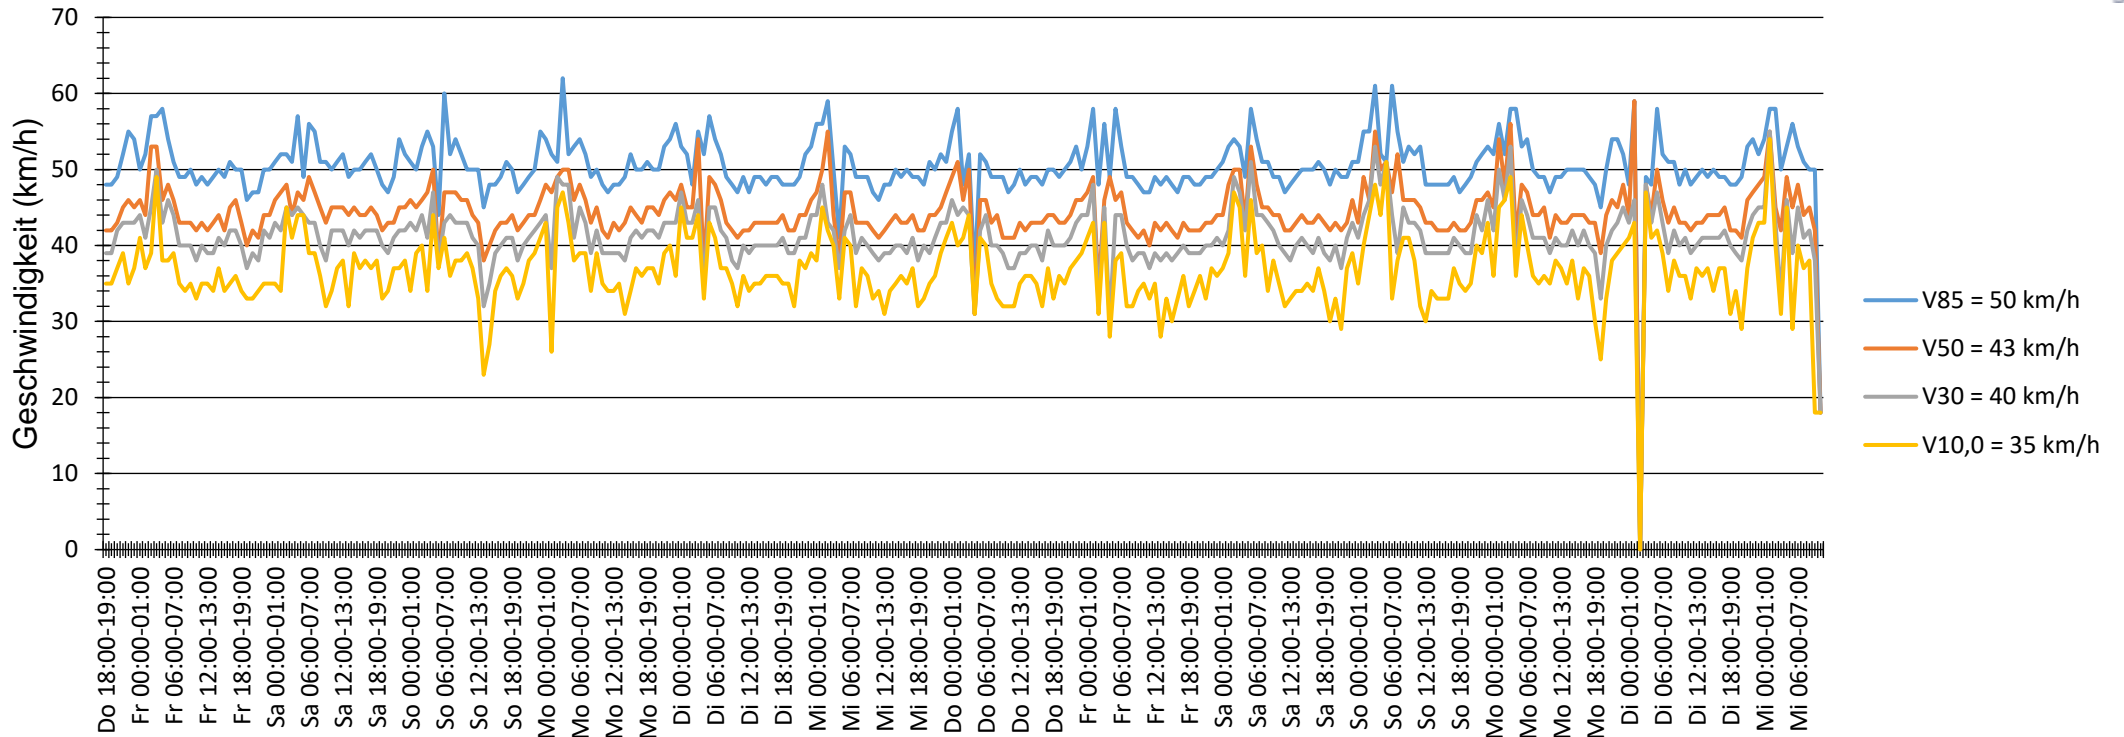

Verlauf V85, V50, V30

Auswertezeit	Donnerstag, 24. Februar 2022,18:00 - Mittwoch, 9. März 2022,11:00					
Tempolimit	50 km/h	Werte	Fahrzeuge	Vd[km/h]	Vmax[km/h]	V85 [km/h]
Geschwindigkeitsübertretung	11,89 %	54222	9728	43	116	50
DTV	765					
DJV	279225					
Fahrtrichtung	Ankommend					
Bearbeiter:						
Kommentar:	Display					
Messort:	Montanusstr. Kreisel RG Mhof					
Ankommende Fahrzeuge Richtung:						
Abfahrende Fahrzeuge Richtung:						