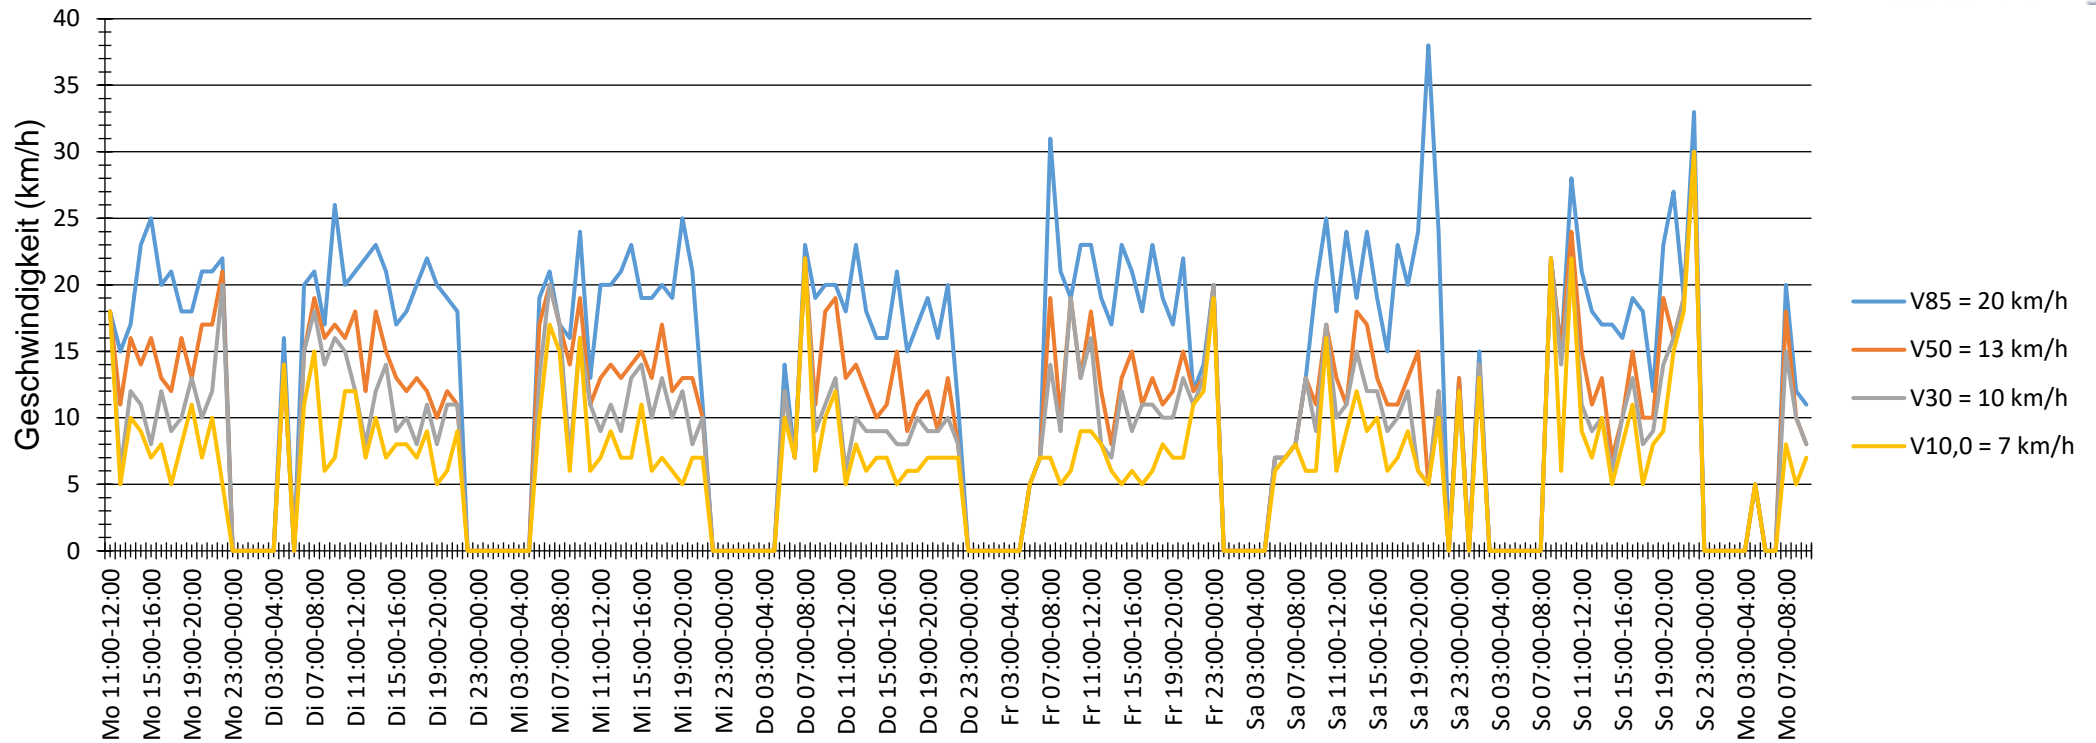

Verlauf V85, V50, V30

Auswertezeit	Montag, 26. Februar 2024,11:00 - Montag, 4. März 2024,10:00					
Tempolimit	50 km/h	Werte	Fahrzeuge	Vd[km/h]	Vmax[km/h]	V85 [km/h]
Geschwindigkeitsübertretung	0,00 %	2262	161	14	41	20
DTV	23					
DJV	8395					
Fahrtrichtung	Ankommend					
Bearbeiter:	Podszus					
Kommentar:						
Messort:						
Ankommende Fahrzeuge Richtung:						
Abfahrende Fahrzeuge Richtung:						