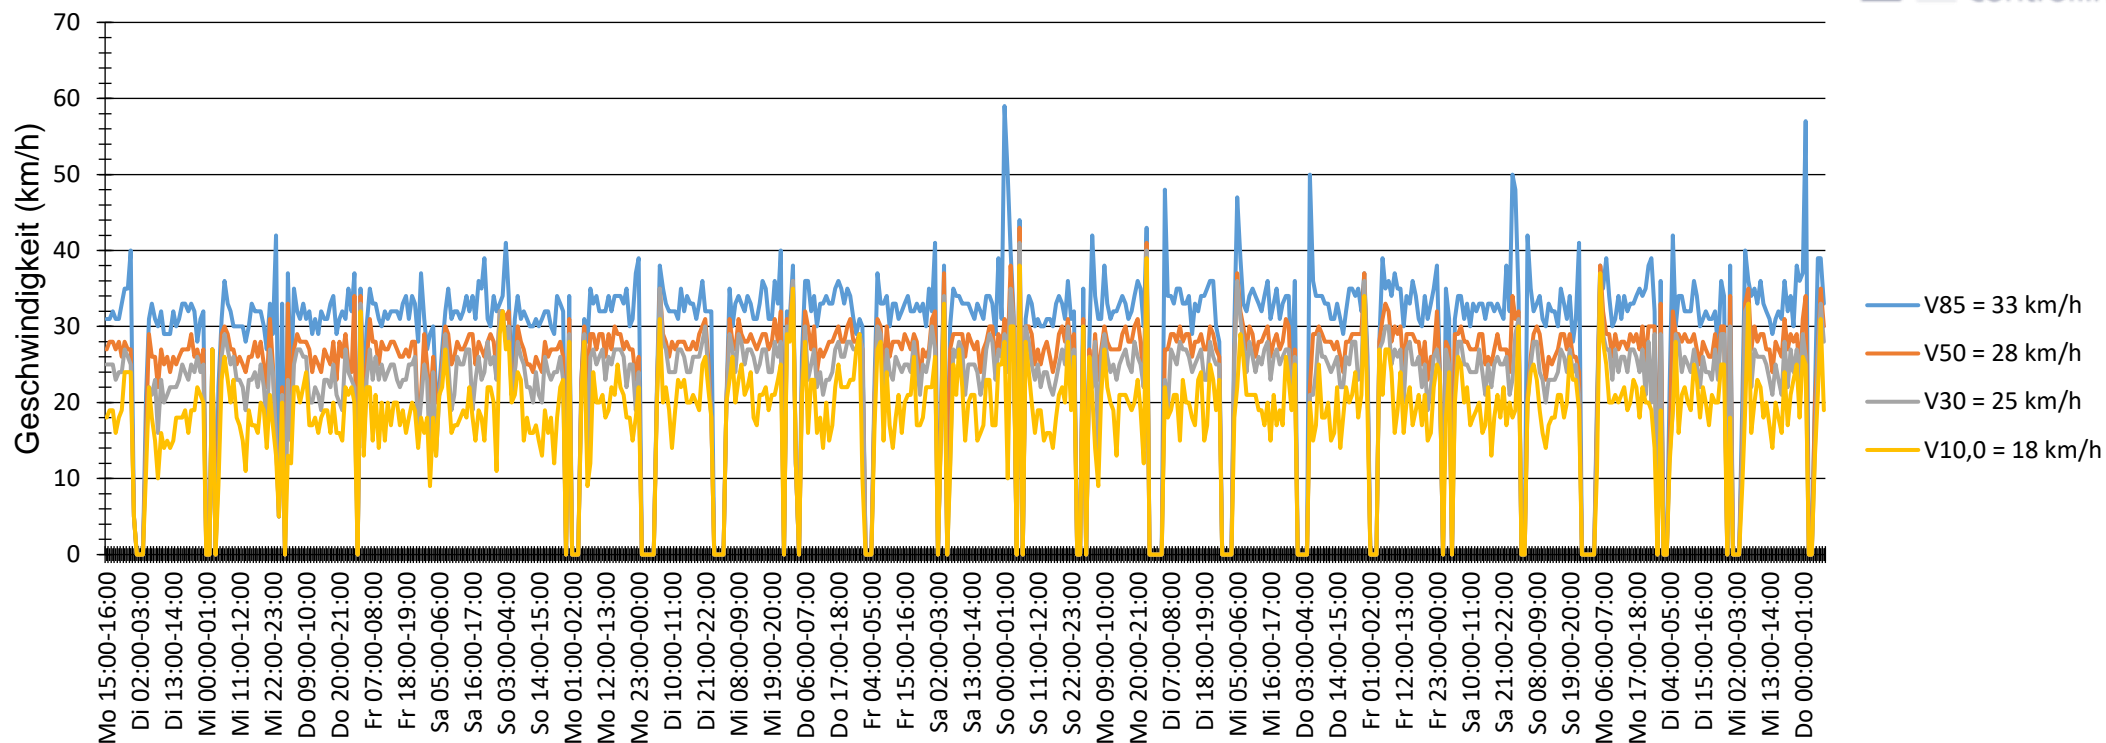

# Verlauf V85, V50, V30

<b>Auswertezeit</b> Montag, 19. Juli 2021,15:00 - Donnerstag, 12. August 2021,08:00						
<b>Tempolimit</b>	30 km/h	<b>Werte</b>	<b>Fahrzeuge</b>	<b>Vd[km/h]</b>	<b>Vmax[km/h]</b>	<b>V85 [km/h]</b>
<b>Geschwindigkeitsübertretung</b>	26,32 %	54199	6087	27	74	33
<b>DTV</b>	257					
<b>DJV</b>	93805					
<b>Fahrtrichtung</b>	Ankommend					
<b>Bearbeiter:</b>						
<b>Kommentar:</b>	Display					
<b>Messort:</b>	Laurentiusstr. 66					
<b>Ankommende Fahrzeuge Richtung:</b>						
<b>Abfahrende Fahrzeuge Richtung:</b>						