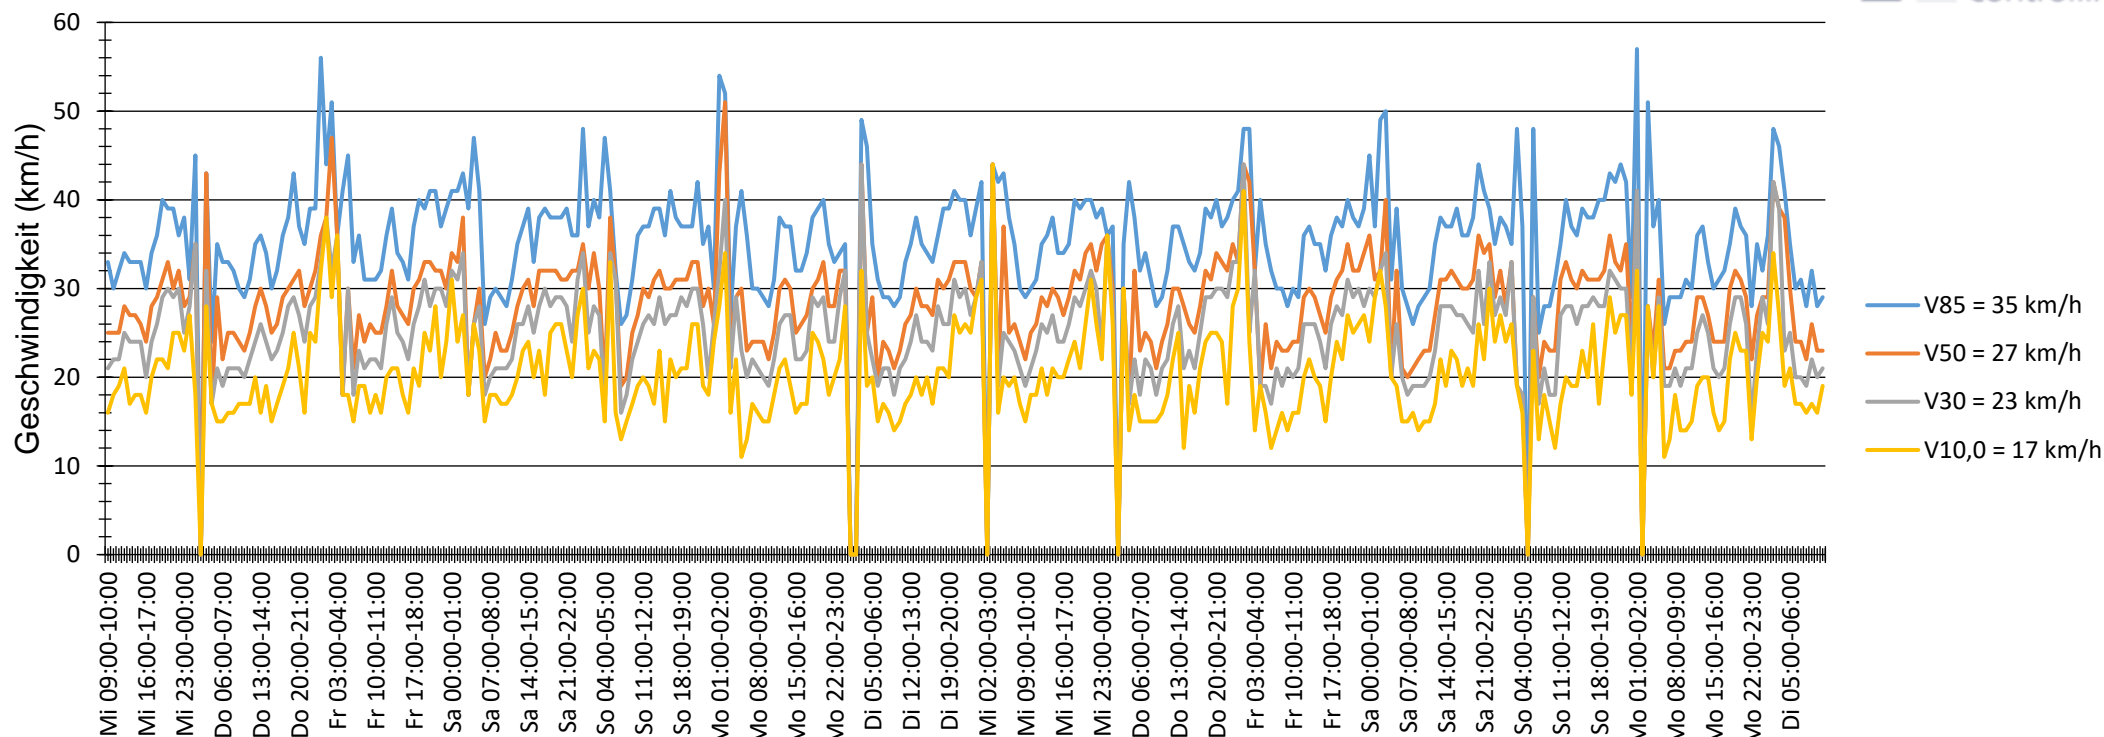

Verlauf V85, V50, V30

Auswertzeit	Mittwoch, 13. Juli 2022,09:00 - Dienstag, 26. Juli 2022,12:00					
Tempolimit	30 km/h	Werte	Fahrzeuge	Vd[km/h]	Vmax[km/h]	V85 [km/h]
Geschwindigkeitsübertretung	31,56 %	25364	2885	27	75	35
DTV	220					
DJV	80300					
Fahrtrichtung	Ankommend					
Bearbeiter:						
Kommentar:	Schule (Display)					
Messort:	Jan-Wellem-Str.					
Ankommende Fahrzeuge Richtung:						
Abfahrende Fahrzeuge Richtung:						