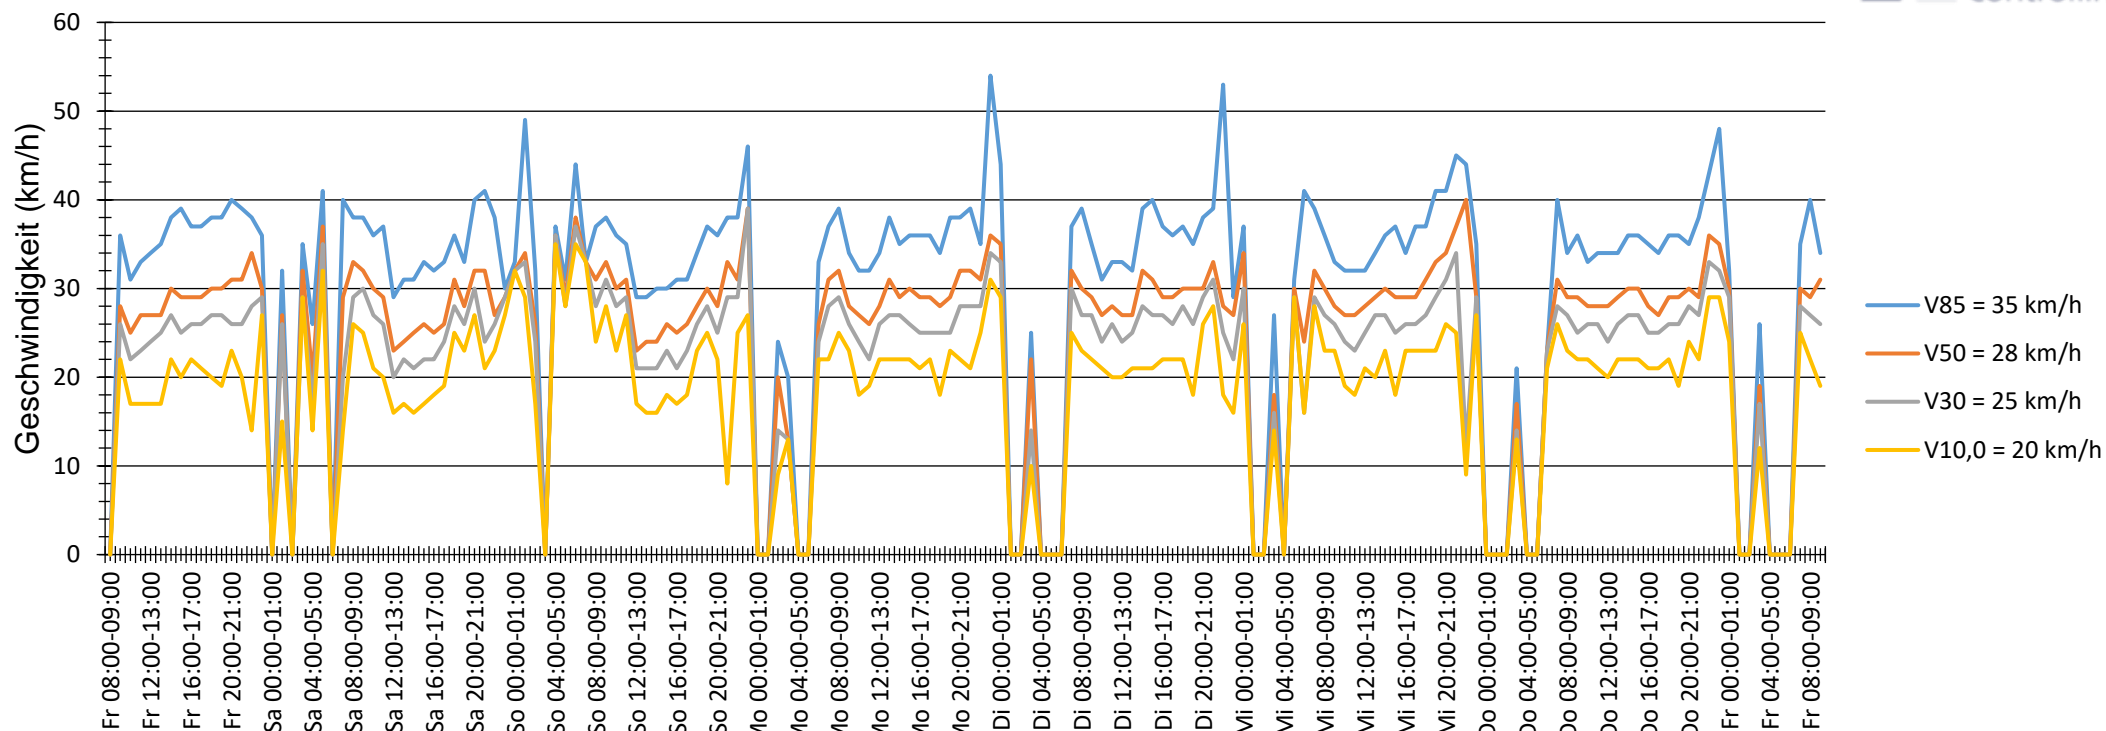

Verlauf V85, V50, V30

Auswertezeit	Freitag, 3. November 2023,08:00 - Freitag, 10. November 2023,10:00					
Tempolimit	50 km/h	Werte	Fahrzeuge	Vd[km/h]	Vmax[km/h]	V85 [km/h]
Geschwindigkeitsübertretung	0,42 %	24424	2879	28	63	35
DTV	406					
DJV	148190					
Fahrtrichtung	Ankommend					
Bearbeiter:	Podszus					
Kommentar:						
Messort:						
Ankommende Fahrzeuge Richtung:						
Abfahrende Fahrzeuge Richtung:						