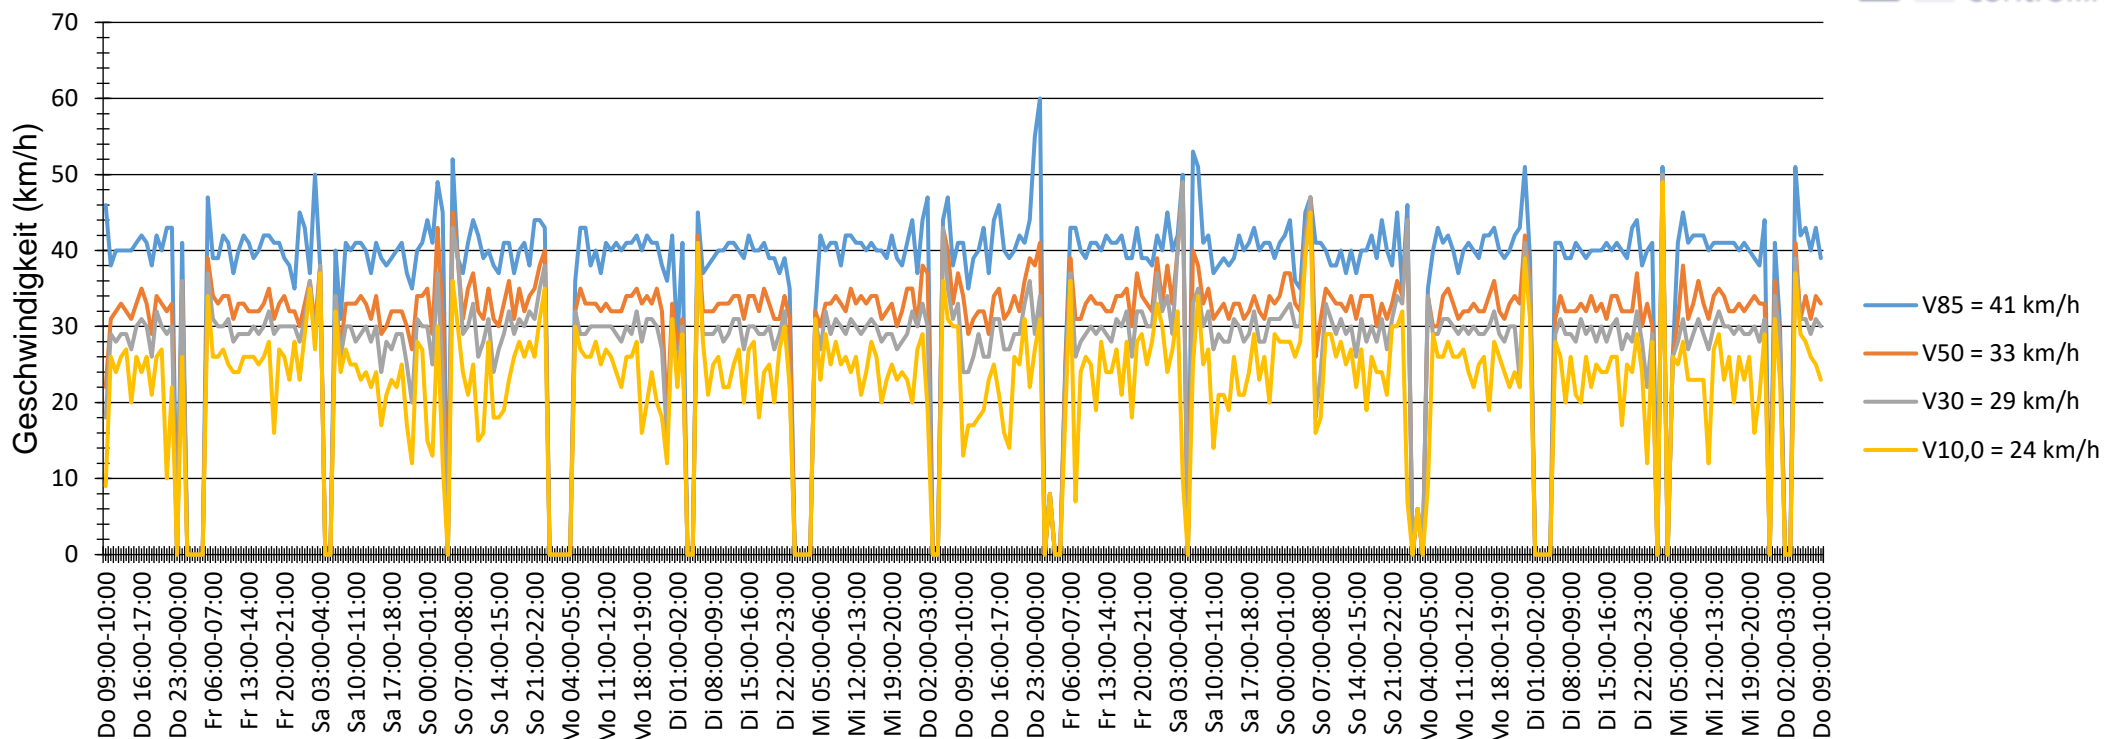

Verlauf V85, V50, V30

Auswertzeit Donnerstag, 9. Juni 2022,09:00 - Donnerstag, 23. Juni 2022,10:00						
Tempolimit	30 km/h	Werte	Fahrzeuge	Vd[km/h]	Vmax[km/h]	V85 [km/h]
Geschwindigkeitsübertretung	63,31 %	35036	4796	33	71	41
DTV	342					
DJV	124830					
Fahrtrichtung	Ankommend					
Bearbeiter:						
Kommentar:						
Messort: Eibusch ggü. 3						
Ankommende Fahrzeuge Richtung:						
Abfahrende Fahrzeuge Richtung:						