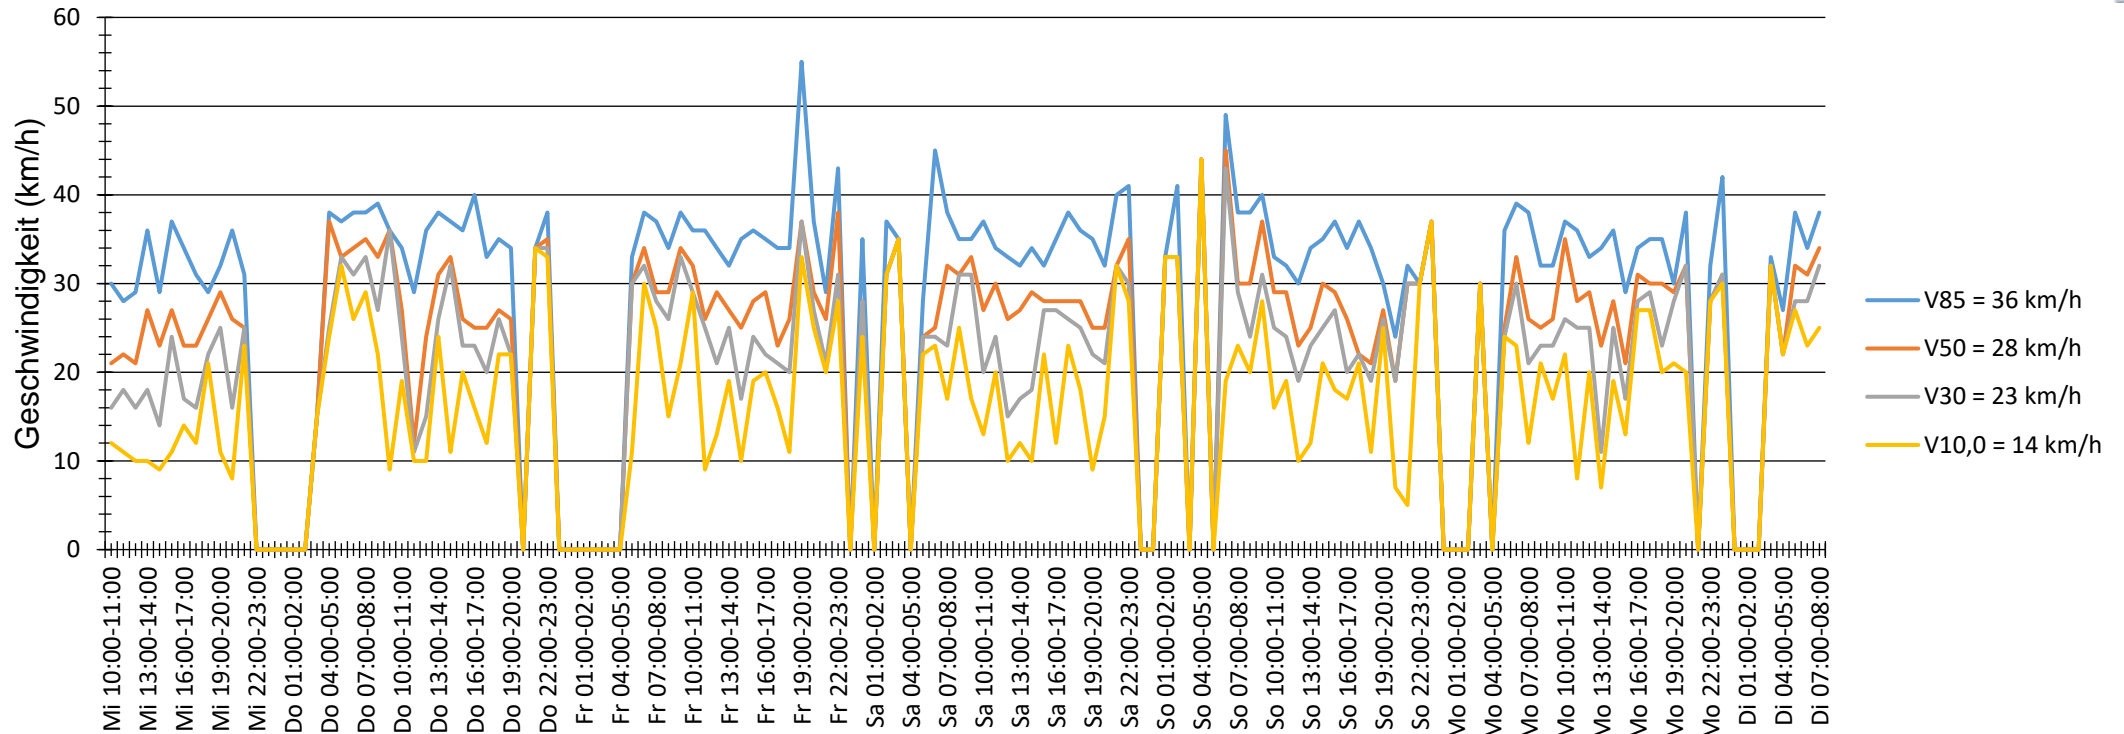

Verlauf V85, V50, V30

Auswertzeit Mittwoch, 11. Mai 2022,10:00 - Dienstag, 17. Mai 2022,08:00						
Tempolimit	30 km/h	Werte	Fahrzeuge	Vd[km/h]	Vmax[km/h]	V85 [km/h]
Geschwindigkeitsübertretung	39,27 %	1696	212	27	55	36
DTV	36					
DJV	13140					
Fahrtrichtung	Ankommend					
Bearbeiter:						
Kommentar:						
Messort: Dassiefen ggü. 26a (30km/h)						
Ankommende Fahrzeuge Richtung:						
Abfahrende Fahrzeuge Richtung:						