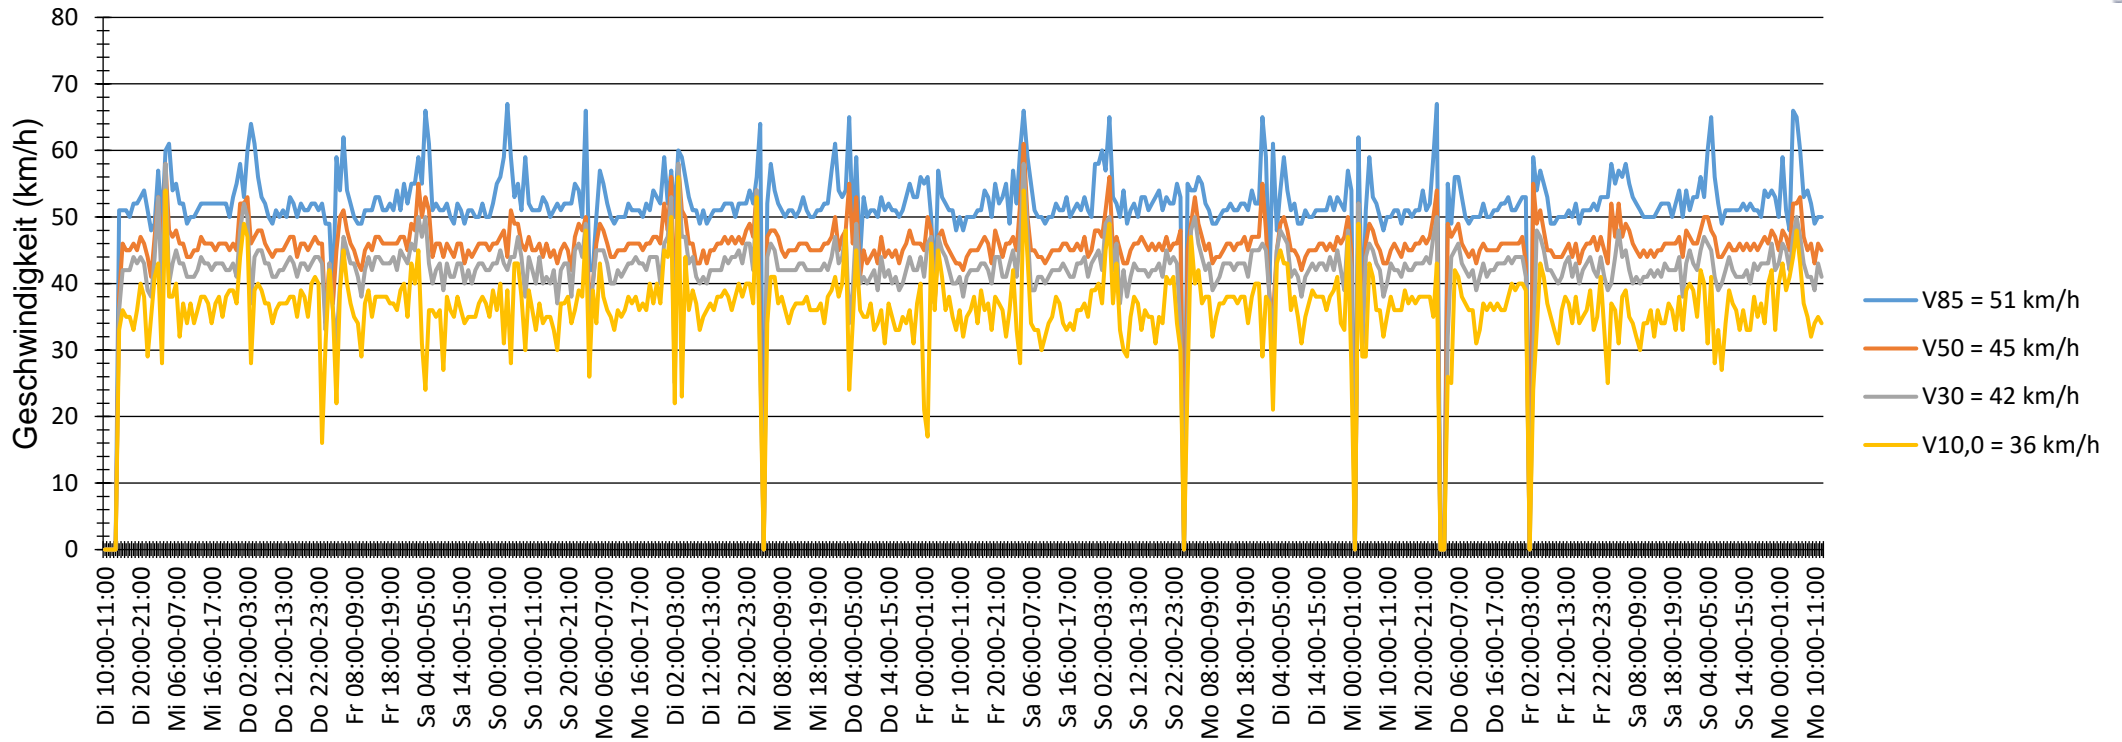

Verlauf V85, V50, V30

Auswertezeit	Dienstag, 17. Mai 2022,10:00 - Montag, 6. Juni 2022,13:00					
Tempolimit	50 km/h	Werte	Fahrzeuge	Vd[km/h]	Vmax[km/h]	V85 [km/h]
Geschwindigkeitsübertretung	18,58 %	155468	29090	45	97	51
DTV	1445					
DJV	527425					
Fahrtrichtung	Ankommend					
Bearbeiter:						
Kommentar:						
Messort:	Am Dimberg					
Ankommende Fahrzeuge Richtung:						
Abfahrende Fahrzeuge Richtung:						